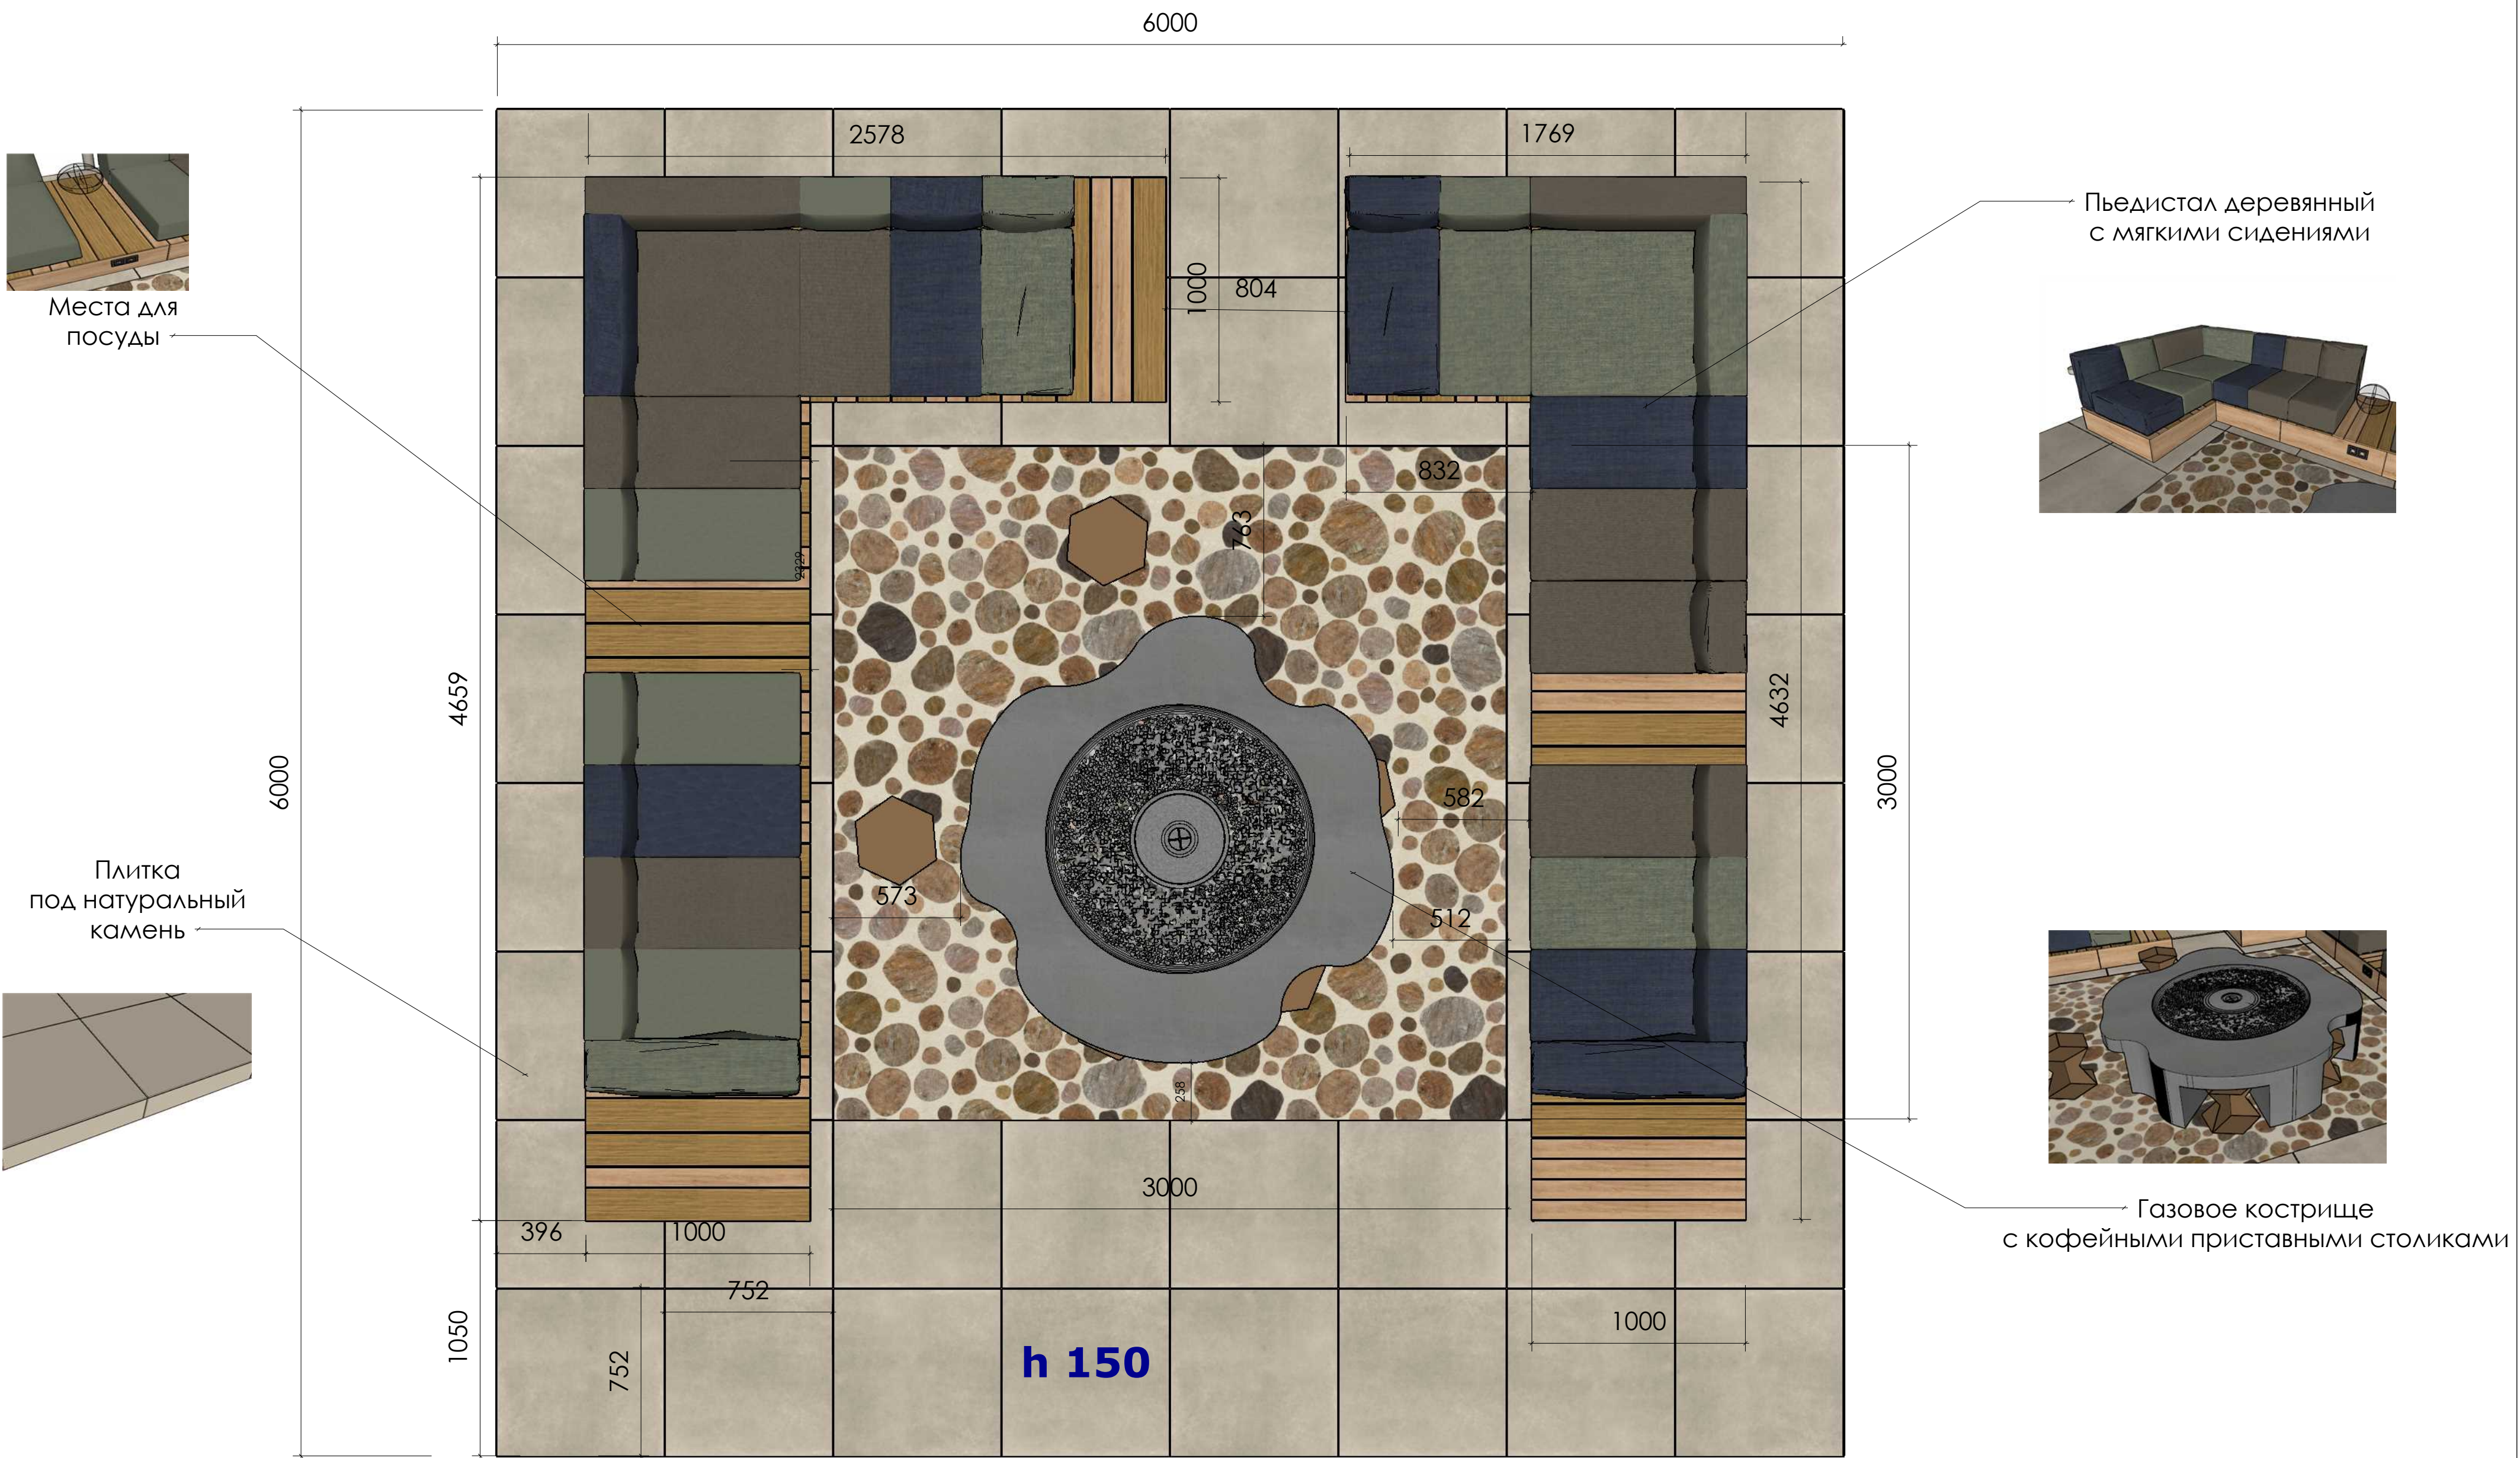

Кострище при отеле Platium

IMLA

LLC IMLA  
Pastera str. 36, app. 20  
Odesa, Ukraine 65000  
email: info@imla.pro

07.03.2020

Адрес объекта

Кострище Platium

План пола и мебели М 1:20

План электрики и освещения М 1:20