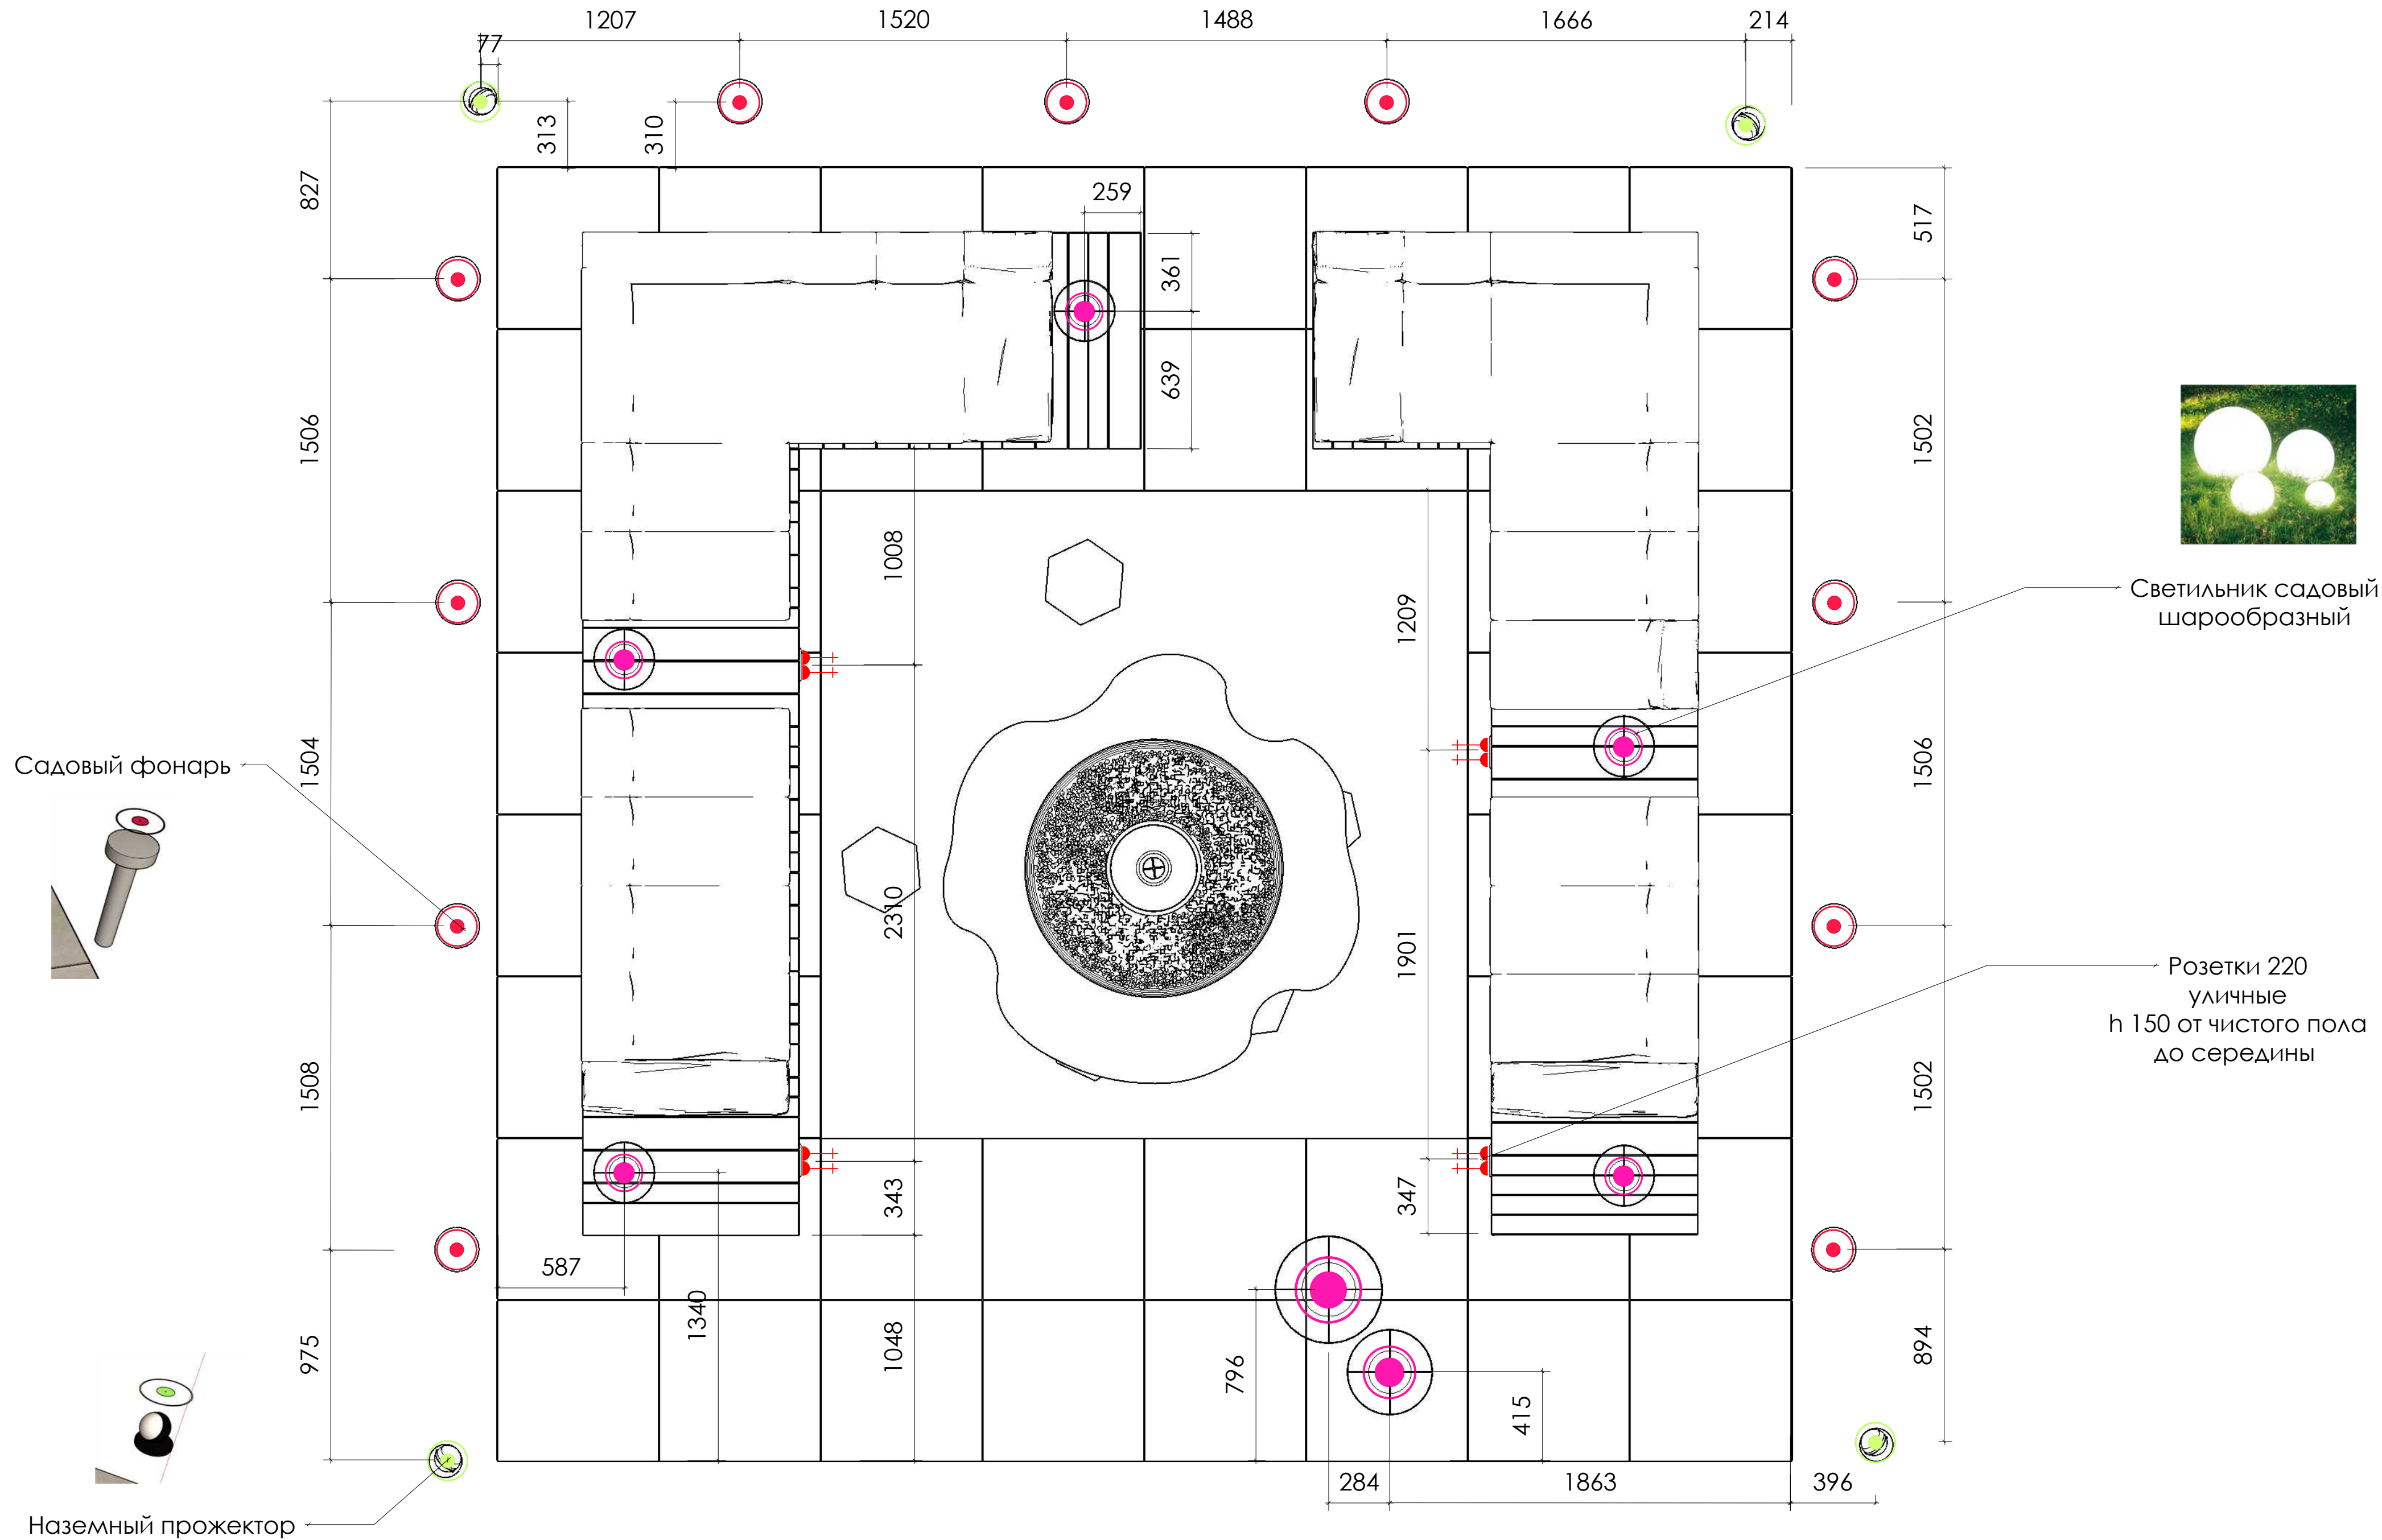

Кострище при отеле Platium

IMLA

LLC IMLA  
Pastera str. 36, app. 20  
Odesa, Ukraine 65000  
email: info@imla.pro

07.03.2020

Адрес объекта

Кострище Platium

План пола и мебели М 1:20

План электрики и освещения М 1:20